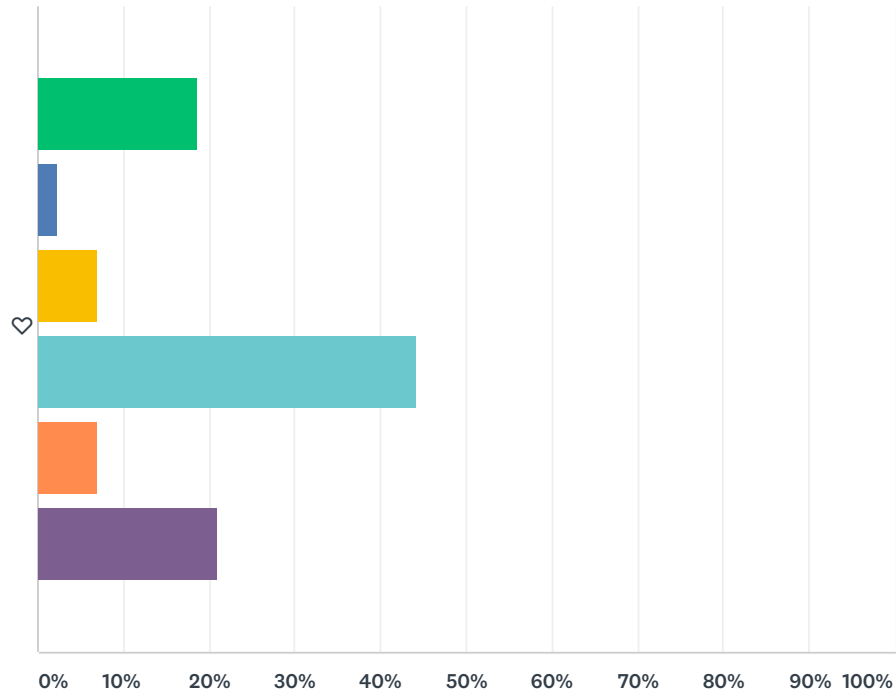

23	21	5/24/2019 2:18 PM
24	69	5/11/2019 6:18 PM
25	100	5/7/2019 9:44 PM
26	59	5/6/2019 7:18 PM
27	35	5/6/2019 6:34 PM
28	0	5/6/2019 6:15 PM
29	33	5/6/2019 2:04 PM
30	55	5/5/2019 1:50 PM
31	0	5/5/2019 12:03 PM
32	18	5/5/2019 12:02 PM
33	44	5/5/2019 11:59 AM
34	80	5/4/2019 5:52 PM
35	92	5/4/2019 4:50 PM
36	18	5/3/2019 10:02 PM
37	53	5/3/2019 7:40 PM
38	73	5/3/2019 3:37 PM
39	19	5/3/2019 11:15 AM
40	55	5/3/2019 11:15 AM
41	26	4/30/2019 5:23 PM
42	18	4/30/2019 3:27 PM

Q5 Fehlt Dir auf dem Spielplatz eine Tischtennisplatte?

Answered: 45 Skipped: 0

ANSWER CHOICES	RESPONSES	
Ja	62.22%	28
Nein	11.11%	5
mir egal, ob eine da ist	24.44%	11
wenn da eine wäre, würde die nur stören	2.22%	1
TOTAL		45

Q6 Wie wichtig ist dir eine Tischtennisplatte auf dem Krämerbrückenspielplatz?

Answered: 43 Skipped: 2

■ naja
 ■ hmmm, wäre schon ok
 ■ ich würde die auch mal nutzen
■ wäre schon cool und sinnvoll
 ■ ich werde die sicherlich nutzen
■ ich werde dann viel spielen

	NAJA	HMMM, WÄRE SCHON OK	ICH WÜRDIE DIE AUCH MAL NUTZEN	WÄRE SCHON COOL UND SINNVOLL	ICH WERDE DIE SICHERLICH NUTZEN	ICH WERDE DANN VIEL SPIELEN	TOTAL	WEIGHTED AVERAGE
♡	18.60% 8	2.33% 1	6.98% 3	44.19% 19	6.98% 3	20.93% 9	43	3.81