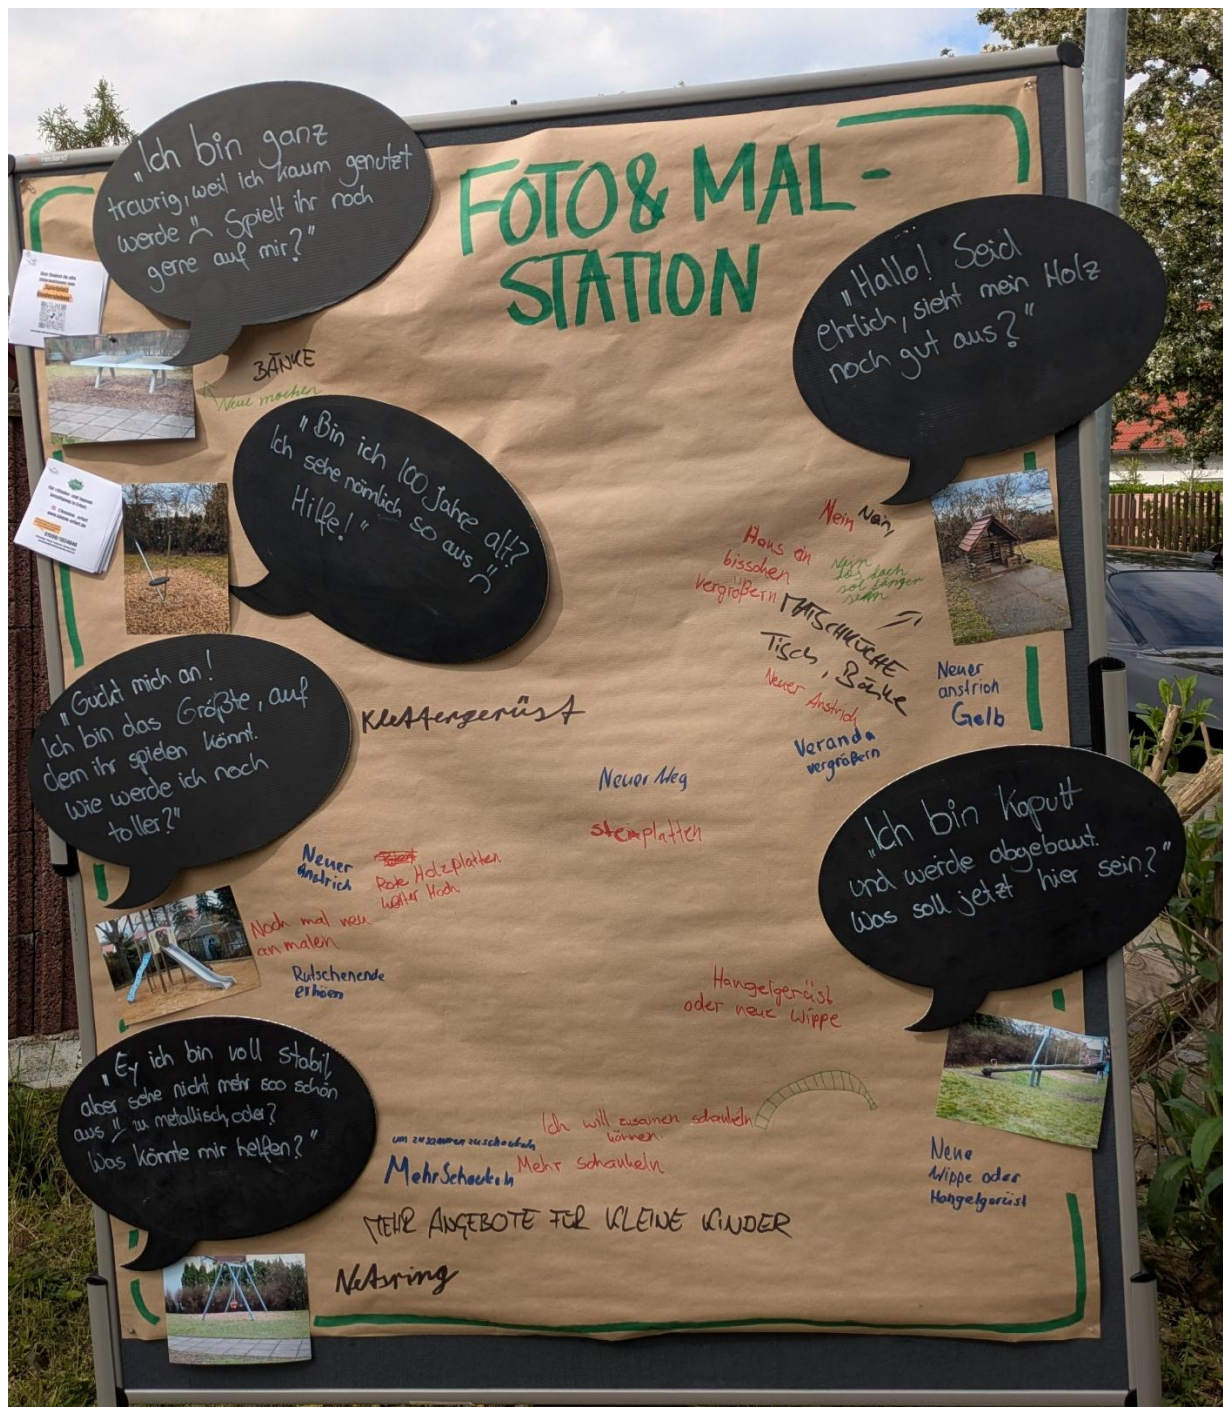

KINDERUMFRAGE SPIELPLATZ BINDERSLEBEN

Es ist nicht so mal los

Abkloppplatz // Fröhliche

Interessant

Was macht Bindersleben für mich besonders?

7
4

Spielen ich auf dem Spielplatz?

Rutsche
Klettergerüst
Schaukel, Häuschen

Schaukel

ich Wippe gerne

Wippen
Schaukeln
gerne Klettern

alles

Wenn du neue offene Spielplatz einen Namen bekommen würde, welcher wäre es?
Abenteuer Spielplatz |||

Notizen zum Bild:

Bindersleben für mich ist: interessant, nicht soviel los, Raktenspielplatz
[anderer Spielplatz] und Freunde

Name für Spielplatz: Abenteuer Spielplatz

Was spiele ich gerne:

Schaukel III

Rutsche II

Wippen II

Alles

Klettern

Häuschen

Spielst du auf dem Spielplatz: alle Kinder stimmen zu (7 Ja)

Foto- und Malstation zu einzelnen Spielgeräten

Anmerkungen zu einzelnen Spielgeräten:

Tischtennis Platte: ein Wunsch nach einer neuen

Wippe: -

Spielturm: - Klettergerüst